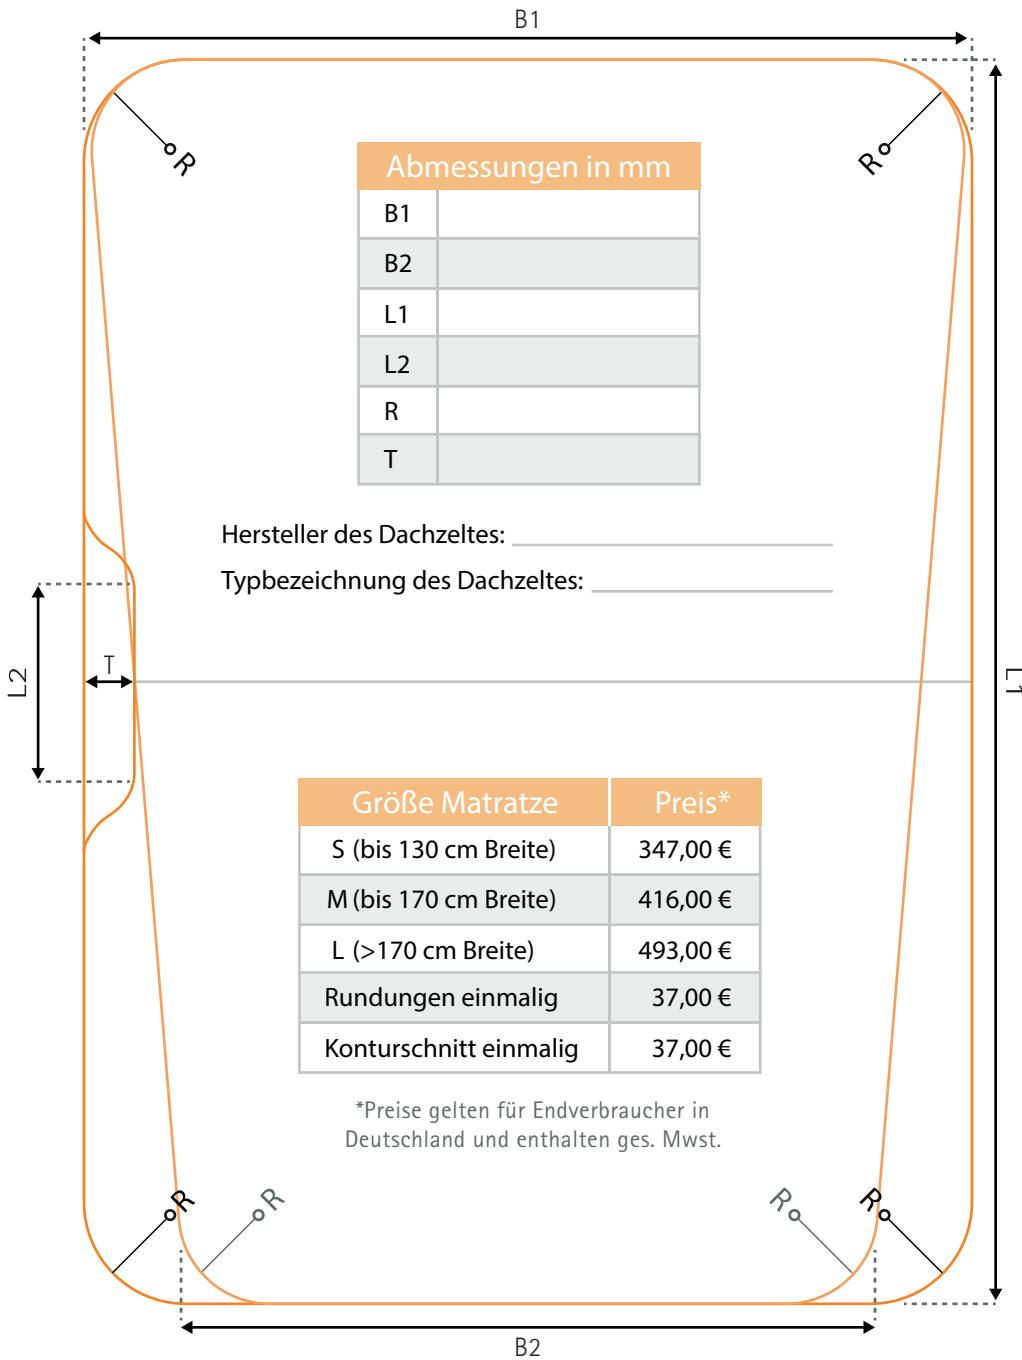

# DACHZELTMATRATZE MIT RUNDUNGEN

Name: \_\_\_\_\_

Datum: \_\_\_\_\_

Schneide die Vorlage aus, um einen dieser drei alternativen Radien passend auszuwählen

## ALTERNATIV

Falls vorhanden, nimm die Maße deiner Dachzeltmatratze aus dem Produktdatenblatt, prüfe sie sorgfältig und stelle sie uns zur Verfügung.

# DACHZELTMATRATZE MIT ECKEN

Name: \_\_\_\_\_

Datum: \_\_\_\_\_

Abmessungen in mm	
B1	
B2	
L1	
L2	
T	

Hersteller des Dachzeltes: \_\_\_\_\_

Typbezeichnung des Dachzeltes: \_\_\_\_\_

Größe Matratze	Preis*
S (bis 130 cm Breite)	347,00 €
M (bis 170 cm Breite)	416,00 €
L (>170 cm Breite)	493,00 €
Konturschnitt einmalig	37,00 €